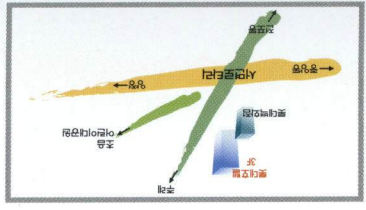

후원회장 약도

여러분의 아름다운 꿈은 희망의 씨앗입니다
 여러분의 아름다운 꿈은 희망의 씨앗입니다

“희망의 미래가 시작됩니다”
 Future Start Here

• 일시: 2001년 9월 6일 (木) 18:30 • 장소: 부산 롯데호텔 3층 대연회장
 새천년민주당 부산북 · 강서을지구당 (위원장: 노무현) 후원회

희망의 미래로 가는 길, 그 길에 여러분을 모십니다.