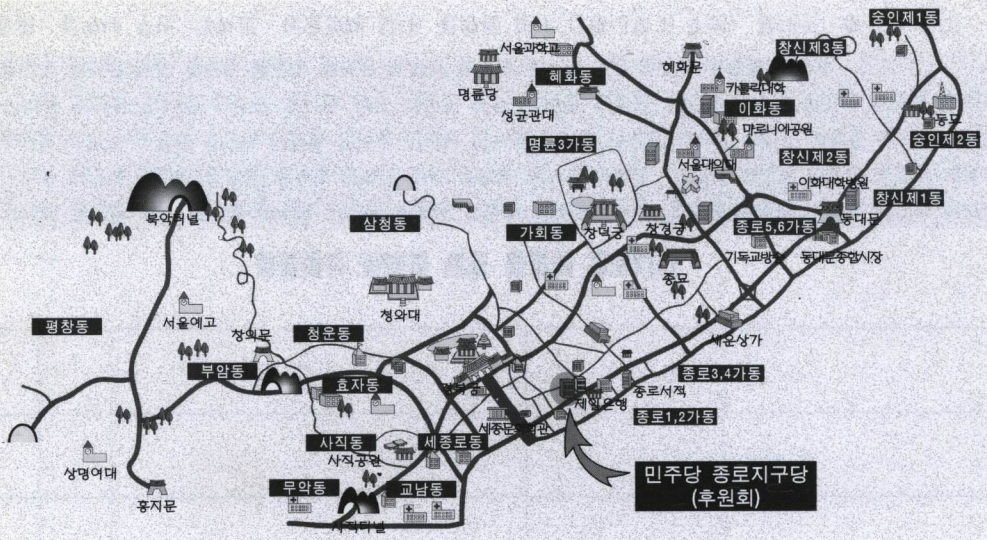

그분들의 도움은 제게 큰힘이 됩니다.

열심히 하겠습니다.

격려해 주시고 도와주십시오.

성명	나이	자택주소 및 전화번호	직장명 및 전화번호	간략한 소개

**종로에는 아래와 같은 동들이 있습니다**

가회동 건지동 경운동 계동 공평동 관수동 관철동 관훈동 교남동 교북동 구기동 궁정동 권농동 낙원동 내수동 내자동  
 누상동 누하동 당주동 도렴동 돈의동 동숭동 명륜동 묘동 무악동 봉익동 부암동 사간동 사직동 삼청동 서린동 세종로  
 소격동 송월동 송현동 수송동 승인동 신교동 신문로 신영동 안국동 연건동 연지동 예지동 옥인동 와룡동 윤니동 원남동  
 원서동 이화동 익선동 인사동 인의동 장사동 재동 적선동 종로 중학동 창성동 창신동 청운동 청진동 체부동 충신동  
 통의동 통인동 팔판동 평동 평창동 필운동 행촌동 혜화동 홍지동 홍파동 화동 효자동 효제동 훈정동

\* 종로 · 청와대 주변, 대학로 · 성균관대 일대, 평창동 일대(상명대학교 주변), 동대문 · 창신동 일대

40218

국문	한글	국문	한글	국문	한글
----	----	----	----	----	----

국회에 송신되고 조하승원위원  
 국회의원에 송신되다  
 그후의원 조하승원 국회의원이  
 국회의원에 송신되다 조하승원 국회의원이  
 국회의원에 송신되다 조하승원 국회의원이  
 국회의원에 송신되다 조하승원 국회의원이  
 국회의원에 송신되다 조하승원 국회의원이  
 국회의원에 송신되다 조하승원 국회의원이