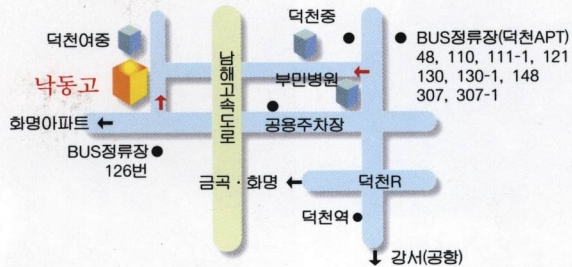

부산 강서구 전 지역(7개동), 북구 덕천2동, 금곡동, 화명동에 거주하시는 분 중 노무현과 함께 할 분을 찾아 주십시오.

부산사람 노무현, 서민의 친구

노무현

ARS후원금 전화

☎ 02-7000-337

여러분의 소중한 전화 한통은 1만원의 후원금으로 자동입금됩니다.

- 1946년 경남 김해 출생
- 1960년 경남 김해 대창초등학교 졸업
- 1963년 경남 김해 진영중학교 졸업(15회)
- 1966년 부산상업고등학교 졸업(53회)
- 1971년 육군사병 제대
- 1975년 제17회 사법고시 합격
- 1977년 대전지방법원 판사
- 1978년 변호사
- 1987년 민주헌법쟁취국민운동 부산본부 상임집행위원장
- 1988년 제13대 국회의원
- 1993년 통합민주당 최고위원(최연소)
- 1993년 (사단법인) 지방자치실무연구소 소장
- 1997년 새정치국민회의 부총재
- 1998년 제15대 국회의원(종로)
- 1999년 동남지역(부산·경남·울산)발전 특별위원장
- 1999년 새정치국민회의 부산 북구·강서구(을)지구당 위원장
- 2000년 새천년민주당 지도위원
- 2000년 새천년민주당 부산 북구·강서구(을) 지구당 위원장

후원회장 찾아오시는 길

※ 가급적 공용주차장을 이용하여 주십시오

연락처

국회의원 노무현 의원실

서울 영등포구 여의도동 1번지 의원회관 638호

전화 02-788-2928 팩스 02-788-3638

부산 강서구 051-971-0001

부산 북구 덕천2동 051-343-2980